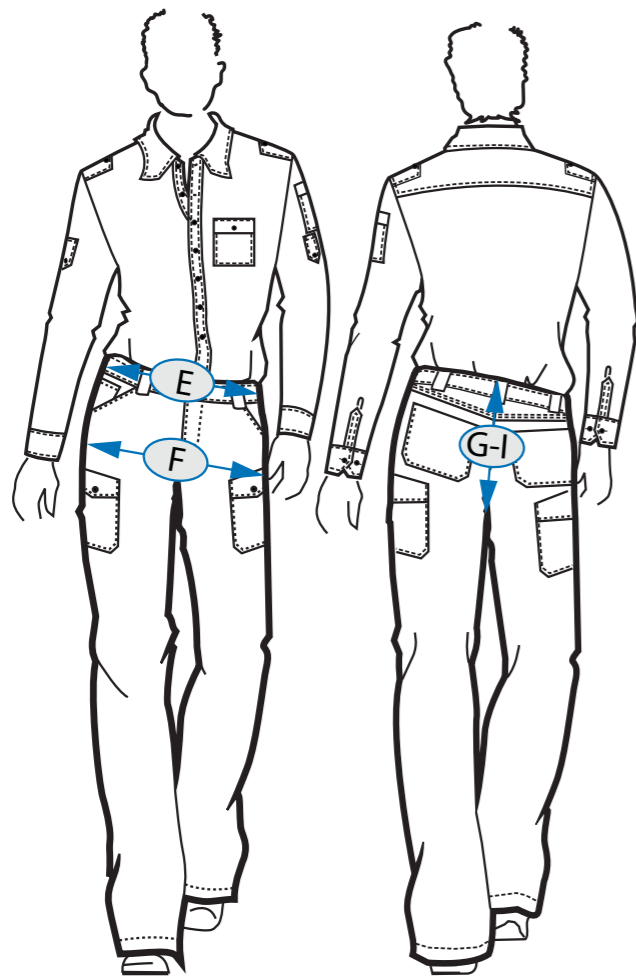

# TABELLE E MISURE ( Abbigliamento Uomo/Donna/Bambino )

	XXS	XS	S	M	L	XL	XXL	3XL	4XL	5XL
<b>TAGLIE UOMO</b>	36/38	40/42	44/46	48/50	52/54	56/58	60/62	64/66	68/70	72/74
<b>TAGLIE DONNA</b>		34/36	38/40	42/44	46/48	50/52	54/56			
<b>TAGLIE BAMBINO</b>			5-6 anni	7-8 anni	9-10 anni	11-12 anni	13-14 anni			
<b>MISURE PERSONA FISICA (UOMO)</b>										
<b>H ALTEZZA PERSONA</b>	158/164	166/172	168/174	172/178	174/180	176/182	178/184	180/186	184/188	186/190
<b>A VITA</b>	60/64	68/72	76/80	84/88	92/96	100/104	108/112	116/120	124/128	132/136
<b>B VITA BASSA</b>	68/72	74/79	80/86	88/94	96/102	104/110	112/118	120/126	128/134	136/142
<b>C BACINO</b>	86/90	90/94	92/98	99/106	107/116	117/122	123/130	131/138	139/145	146/150
<b>D TORACE</b>	76/80	82/86	86/92	94/100	102/108	110/116	118/124	126/132	134/140	142/148
<b>MISURE PERSONA FISICA (DONNA)</b>										
<b>H ALTEZZA PERSONA</b>		158/164	162/168	166/172	170/174	172/176	174/178			
<b>A VITA</b>		56/60	62/66	70/74	78/82	86/90	94/100			
<b>B VITA BASSA</b>		68/74	76/82	84/90	92/100	102/108	110/116			
<b>C BACINO</b>		84/88	90/94	98/102	106/110	114/118	120/124			
<b>D TORACE</b>		72/76	78/82	84/90	92/98	100/104	108/112			

# TABELLE E MISURE ( Abbigliamento Uomo )

E-1/2 GIROVITA  
F-BACINO  
G-CAVALLO DAV.  
I-CAVALLO DIETRO