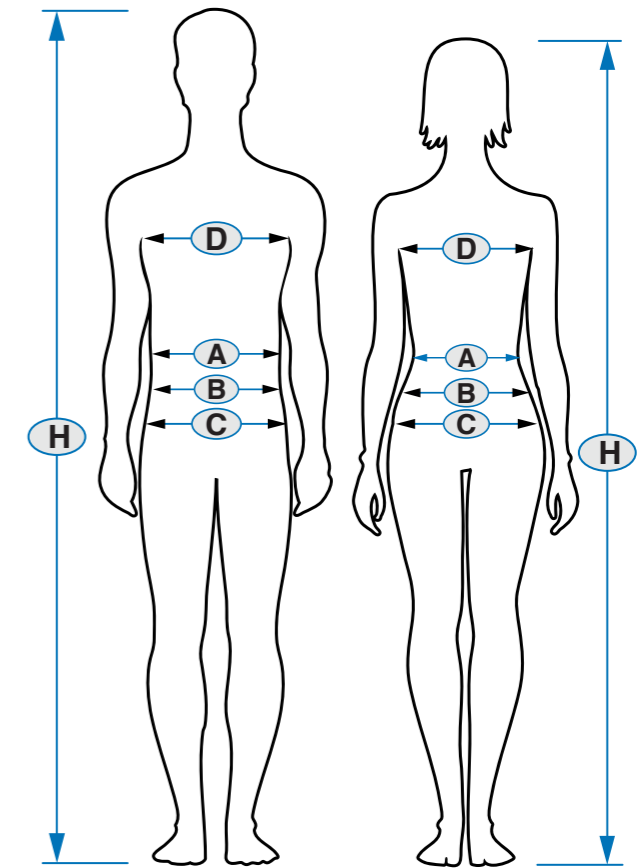

# TABELLE E MISURE ( Abbigliamento Uomo/Donna/Bambino )

	XXS	XS	S	M	L	XL	XXL	3XL	4XL	5XL
<b>TAGLIE UOMO</b>	36/38	40/42	44/46	48/50	52/54	56/58	60/62	64/66	68/70	72/74
<b>TAGLIE DONNA</b>		34/36	38/40	42/44	46/48	50/52	54/56			
<b>TAGLIE BAMBINO</b>			5-6 anni	7-8 anni	9-10 anni	11-12 anni	13-14 anni			
<b>MISURE PERSONA FISICA (UOMO)</b>										
<b>H ALTEZZA PERSONA</b>	158/164	166/172	168/174	172/178	174/180	176/182	178/184	180/186	184/188	186/190
<b>A VITA</b>	60/64	68/72	76/80	84/88	92/96	100/104	108/112	116/120	124/128	132/136
<b>B VITA BASSA</b>	68/72	74/79	80/86	88/94	96/102	104/110	112/118	120/126	128/134	136/142
<b>C BACINO</b>	86/90	90/94	92/98	99/106	107/116	117/122	123/130	131/138	139/145	146/150
<b>D TORACE</b>	76/80	82/86	86/92	94/100	102/108	110/116	118/124	126/132	134/140	142/148
<b>MISURE PERSONA FISICA (DONNA)</b>										
<b>H ALTEZZA PERSONA</b>		158/164	162/168	166/172	170/174	172/176	174/178			
<b>A VITA</b>		56/60	62/66	70/74	78/82	86/90	94/100			
<b>B VITA BASSA</b>		68/74	76/82	84/90	92/100	102/108	110/116			
<b>C BACINO</b>		84/88	90/94	98/102	106/110	114/118	120/124			
<b>D TORACE</b>		72/76	78/82	84/90	92/98	100/104	108/112			

# TABELLE E MISURE ( Abbigliamento Uomo )

E-1/2 GIROVITA  
F-BACINO  
G-CAVALLO DAV.  
I-CAVALLO DIETRO

## SOFT SHELL UOMO

TAGLIA      LARGHEZZA CAPO      LUNGHEZZA CAPO

S	52	66,5
M	55	69,5
L	58	72,5
XL	61	75,5
XXL	64	78,5
3XL	67	80,5

## SOFT SHELL DONNA

TAGLIA      LARGHEZZA CAPO      LUNGHEZZA CAPO

XS	44	59
S	46	61
M	48	63
L	50	65
XL	52	67
XXL	54	69