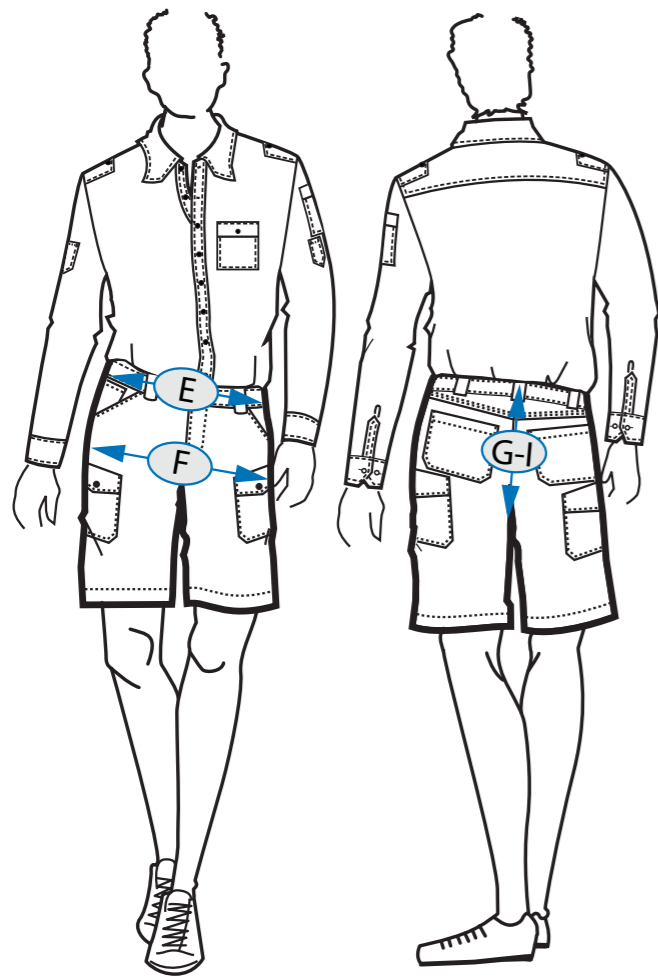

# TABELLE E MISURE ( Abbigliamento Uomo/Donna/Bambino )

	XXS	XS	S	M	L	XL	XXL	3XL	4XL	5XL
<b>TAGLIE UOMO</b>	36/38	40/42	44/46	48/50	52/54	56/58	60/62	64/66	68/70	72/74
<b>TAGLIE DONNA</b>		34/36	38/40	42/44	46/48	50/52	54/56			
<b>TAGLIE BAMBINO</b>			5-6 anni	7-8 anni	9-10 anni	11-12 anni	13-14 anni			
<b>MISURE PERSONA FISICA (UOMO)</b>										
<b>H ALTEZZA PERSONA</b>	158/164	166/172	168/174	172/178	174/180	176/182	178/184	180/186	184/188	186/190
<b>A VITA</b>	60/64	68/72	76/80	84/88	92/96	100/104	108/112	116/120	124/128	132/136
<b>B VITA BASSA</b>	68/72	74/79	80/86	88/94	96/102	104/110	112/118	120/126	128/134	136/142
<b>C BACINO</b>	86/90	90/94	92/98	99/106	107/116	117/122	123/130	131/138	139/145	146/150
<b>D TORACE</b>	76/80	82/86	86/92	94/100	102/108	110/116	118/124	126/132	134/140	142/148
<b>MISURE PERSONA FISICA (DONNA)</b>										
<b>H ALTEZZA PERSONA</b>		158/164	162/168	166/172	170/174	172/176	174/178			
<b>A VITA</b>		56/60	62/66	70/74	78/82	86/90	94/100			
<b>B VITA BASSA</b>		68/74	76/82	84/90	92/100	102/108	110/116			
<b>C BACINO</b>		84/88	90/94	98/102	106/110	114/118	120/124			
<b>D TORACE</b>		72/76	78/82	84/90	92/98	100/104	108/112			

# TABELLE E MISURE ( Abbigliamento Uomo )

E-1/2 GIROVITA  
F-BACINO  
G-CAVALLO DAV.  
I-CAVALLO DIETRO

## PANTALONE ESTIVO PANTALONE INVERNALE

PANTALONE ESTIVO CLASSIC VELA ( Uomo )	40	42	44	46	48	50	52	54	56	58	60	62
Ⓔ META' GIRO VITA	34,7	36,7	38,7	40,7	42,7	44,7	46,7	48,7	50,7	52,7	54,7	56,7
Ⓕ BACINO	43,7	45,7	47,7	49,7	51,7	53,7	55,7	57,7	59,7	61,7	63,7	65,7
Ⓖ CAVALLO DAVANTI	19,3	19,9	20,4	21,0	21,5	22,0	22,6	23,1	23,7	24,2	24,8	25,3
Ⓘ CAVALLO DIETRO	31,3	31,9	32,4	33,0	33,5	34,0	34,6	35,1	35,7	36,2	36,8	37,3